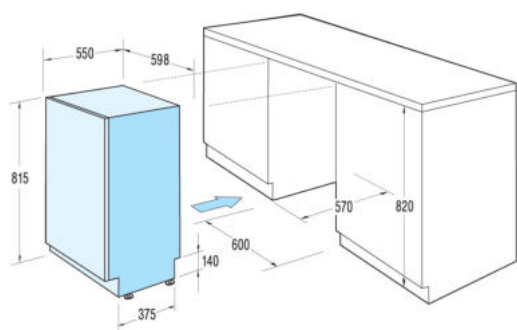

IM 641

VESTAVNÁ INTEGROVANÁ MYČKA

MORA
RADOST DOMOVA

EAN kód: 3838942559129

- kapacita myčky 14 sad nádobí
- digitální ukazatel zbytkového času
- 3 úložné koše
- spotřeba vody 10 l
- praktický led displej s ukazatelem programů
- funkce Aqua Stop proti přetečení
- 3 ostřikovací ramena
- 6 programů
- úsporný Eco program
- odložený start (0-24 h)
- nastavení horního koše
- nastavení držáků talířů ve spodním koši
- možnost samostatného mytí – horní nebo spodní koš
- tablety 3v1
- zvuková signalizace konce mytí
- ukazatel nedostatku soli
- energetická třída A++
- účinek mytí A
- účinnost sušení A
- hlučnost jen 47 db
- spotřeba energie: 0,95 kWh
- elektrické napětí: 230 V